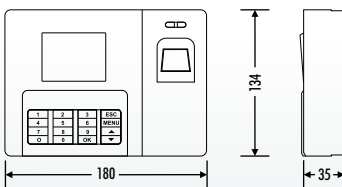

Dimensiones

Especificaciones Técnicas

Lector	Óptico, resistente a arañazos y impactos
Lector Tarjetas	RFID de lectura a 8 ~ 10 cm
Pantalla	TFT Color con 2.8"
Teclado	16 teclas
Comunicación	TCP/IP, USB y Flash Disk
Funcionamiento	Completamente autonomo o controlado por PC
Autenticación	Huella, Tarjeta + Huella, PIN + Huella, Tarjeta
Nº Usuarios	1000 Huellas
Verificación	< 0.8 segundos
Capacidad	Almacena hasta 100000 eventos
Sirena	Interna, con toques programables
Dimensiones	18.0(L) x 13.4(A) x 3.5(E) cm
Alimentación	DC 12V 0.35A
Temperatura	0° ~ 50° C
Humedad	20% ~ 90%