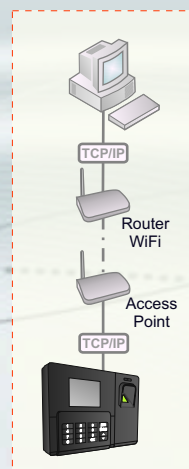

nuxsharp

Características

- Lector óptico de alto rendimiento y mantenimiento mínimo
- Lee dedos sucios, húmedos o grasientos
- Autenticación rápida y exacta por medio de un algoritmo perfecto
- Gestiona la presencia de un gran número de personas
- Terminales con control remoto de fácil utilización
- Combina varios tipos de autenticación (huella, pin y tarjeta)
- Elimina abusos en las fichadas
- Reduce costes administrativos

Dimensiones

Especificaciones Técnicas

Lector	Óptico, resistente a arañazos y impactos
Lector Tarjetas	RFID de lectura a 8 ~ 10 cm
Pantalla	TFT Color con 2.8"
Teclado	16 teclas
Comunicación	TCP/IP, USB y Flash Disk
Funcionamiento	Completamente autonomo o controlado por PC
Autenticación	Huella, Tarjeta + Huella, PIN + Huella, Tarjeta
Nº Usuarios	1000 Huellas
Verificación	< 0.8 segundos
Capacidad	Almacena hasta 100000 eventos
Sirena	Interna, con toques programables
Dimensiones	18.0(L) x 13.4(A) x 3.5(E) cm
Alimentación	DC 12V 0.35A
Temperatura	0° ~ 50° C
Humedad	20% ~ 90%

USB

TCP/IP

Flash Disk

Wireless