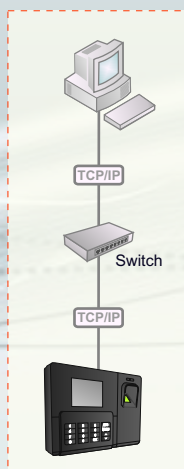

nuxsharp

Características

- Lector óptico de alto rendimiento y mantenimiento mínimo
- Lee dedos sucios, húmedos o grasientos
- Autenticación rápida y exacta por medio de un algoritmo perfecto
- Gestiona la presencia de un gran número de personas
- Terminales con control remoto de fácil utilización
- Combina varios tipos de autenticación (huella, pin y tarjeta)
- Elimina abusos en las fichadas
- Reduce costes administrativos

Dimensiones

Especificaciones Técnicas

Lector	Óptico, resistente a arañazos y impactos
Lector Tarjetas	RFID de lectura a 8 ~ 10 cm
Pantalla	TFT Color con 2.8"
Teclado	16 teclas
Comunicación	TCP/IP, USB y Flash Disk
Funcionamiento	Completamente autonomo o controlado por PC
Autenticación	Huella, Tarjeta + Huella, PIN + Huella, Tarjeta
Nº Usuarios	1000 Huellas
Verificación	< 0.8 segundos
Capacidad	Almacena hasta 100000 eventos
Sirena	Interna, con toques programables
Dimensiones	18.0(L) x 13.4(A) x 3.5(E) cm
Alimentación	DC 12V 0.35A
Temperatura	0° ~ 50° C
Humedad	20% ~ 90%

USB

TCP/IP

Flash Disk

Wireless