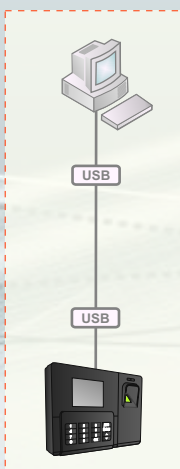

nuxsharp

Características

- Lector óptico de alto rendimiento y mantenimiento mínimo
- Lee dedos sucios, húmedos o grasientos
- Autenticación rápida y exacta por medio de un algoritmo perfecto
- Gestiona la presencia de un gran número de personas
- Terminales con control remoto de fácil utilización
- Combina varios tipos de autenticación (huella, pin y tarjeta)
- Elimina abusos en las fichadas
- Reduce costes administrativos

Dimensiones

Especificaciones Técnicas

Lector	Óptico, resistente a arañazos y impactos
Lector Tarjetas	RFID de lectura a 8 ~ 10 cm
Pantalla	TFT Color con 2.8"
Teclado	16 teclas
Comunicación	TCP/IP, USB y Flash Disk
Funcionamiento	Completamente autonomo o controlado por PC
Autenticación	Huella, Tarjeta + Huella, PIN + Huella, Tarjeta
Nº Usuarios	1000 Huellas
Verificación	< 0.8 segundos
Capacidad	Almacena hasta 100000 eventos
Sirena	Interna, con toques programables
Dimensiones	18.0(L) x 13.4(A) x 3.5(E) cm
Alimentación	DC 12V 0.35A
Temperatura	0° ~ 50° C
Humedad	20% ~ 90%

USB

TCP/IP

Flash Disk

Wireless