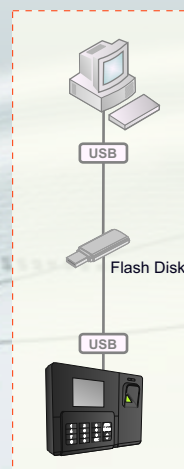

nuxsharp

Características

- Lector óptico de alto rendimiento y mantenimiento mínimo
- Lee dedos sucios, húmedos o grasientos
- Autenticación rápida y exacta por medio de un algoritmo perfecto
- Gestiona la presencia de un gran número de personas
- Terminales con control remoto de fácil utilización
- Combina varios tipos de autenticación (huella, pin y tarjeta)
- Elimina abusos en las fichadas
- Reduce costes administrativos

Dimensiones

Especificaciones Técnicas

Lector	Óptico, resistente a arañazos y impactos
Lector Tarjetas	RFID de lectura a 8 ~ 10 cm
Pantalla	TFT Color con 2.8"
Teclado	16 teclas
Comunicación	TCP/IP, USB y Flash Disk
Funcionamiento	Completamente autonomo o controlado por PC
Autenticación	Huella, Tarjeta + Huella, PIN + Huella, Tarjeta
Nº Usuarios	1000 Huellas
Verificación	< 0.8 segundos
Capacidad	Almacena hasta 100000 eventos
Sirena	Interna, con toques programables
Dimensiones	18.0(L) x 13.4(A) x 3.5(E) cm
Alimentación	DC 12V 0.35A
Temperatura	0° ~ 50° C
Humedad	20% ~ 90%

USB

TCP/IP

Flash Disk

Wireless